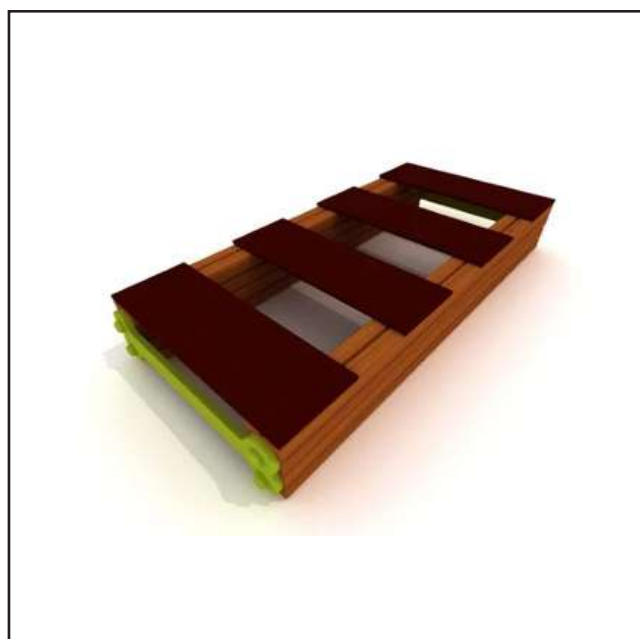

PISADA Agility
CAN008