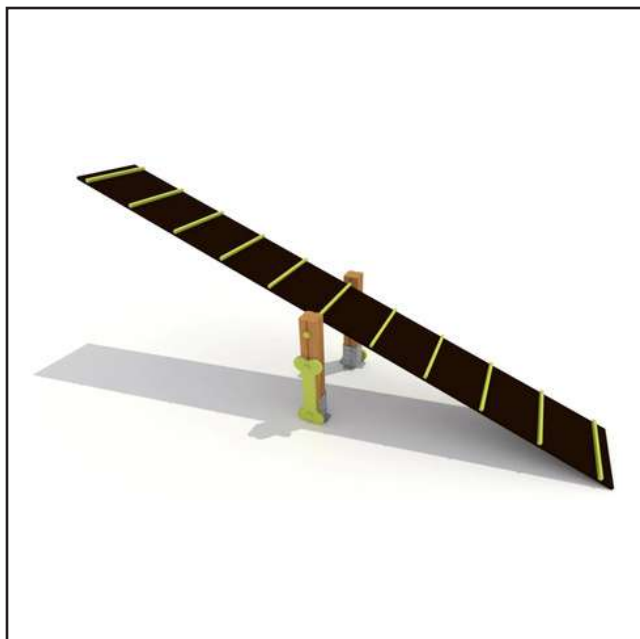

CIRCUITO Agility

BALANCEO Agility
CAN005