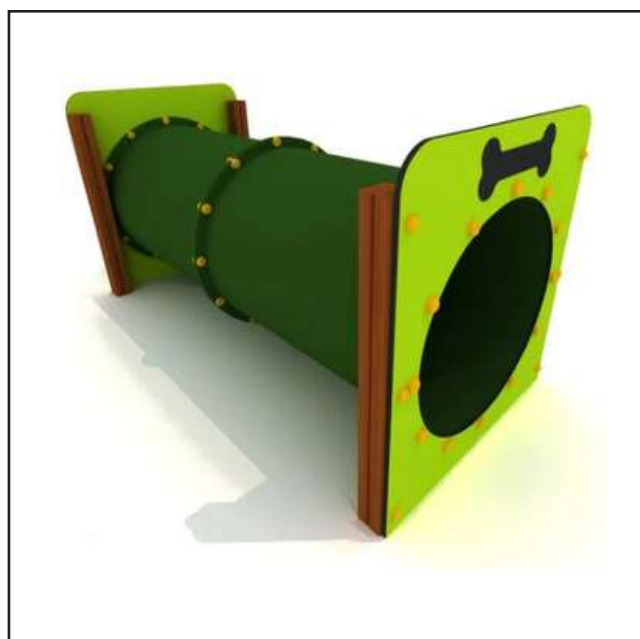

Túnel 2M Agility
CAN004