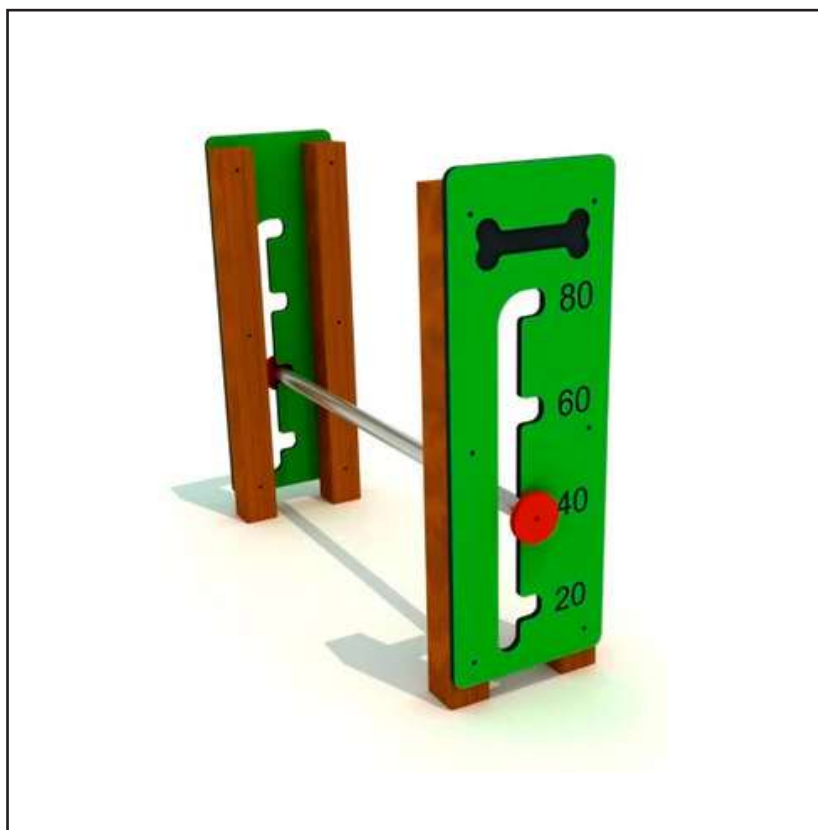

V118PU1

V118PU2

Valla para parques y zonas de actividades para perros

Malla plegada metálica de color verde RAL6005. Poste con pletina y sin pletina metálicos de color verde RAL6005. Malla metálica de color verde RAL6005. Bisagras, cierre superior y pasador en acero galvanizado. Disponible puerta con una o dos hojas.

PUENTE Agility
CAN007

PISADA Agility
CAN008

CIRCUITO Agility

SLALON Agility

CAN009

SALTO Agility

CAN010

Fuentes Caninas

FUENTE DOBLE DOS ALTURAS

F007

Fuente doble dos alturas

Fuente con dos grifos de pulsador, uno de ellos adaptado como bebedero para perros.

Cuerpo fabricado en acero y cubeta en acero inoxidable.

Grifo pulsador temporizado con regulación caudal.

Acabado: cuerpo pintado en martelé / cubeta satinada.

Conexión de entrada de ½ pulgadas.

FUENTE DUAL

F006

Fuente con doble grifo para personas y mascotas

Cuerpo de acero cincado y pintura poliéster al horno.