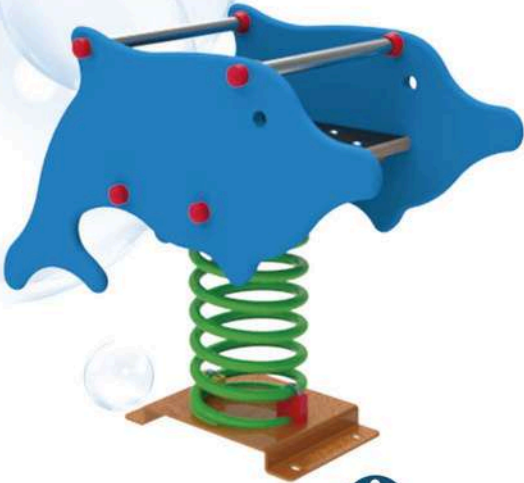

Ref. M007

Barquito
Small Boat/ Petit Bateau
891 x 1131 x 260

Ref. 208A

Ref. 208

Cochecito

Small Car/ Petit Voiture
208: 888 x 1260 x 460
208A: 760 x 565 x 390

Ref. 209

Tortuga
Turtle/ Tortue
590 x 1280 x 1041