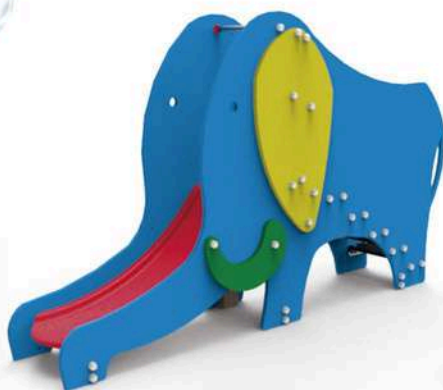

Ref. T005

Tobogán Elefante Pequeño
Small Elephant Slide / Petit Toboggan Éléphant
1365 x 2312 x 520