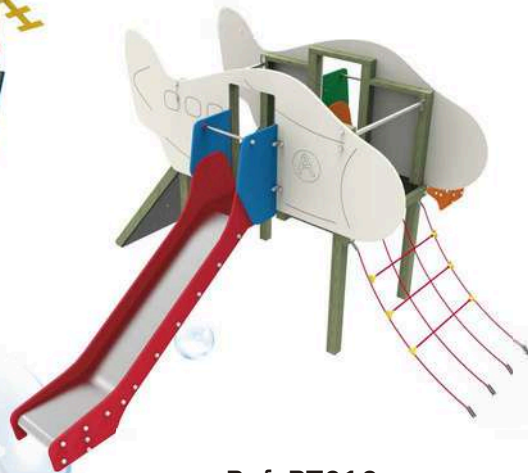

"Modelo Bee" Playground House /
Maison de Jeu "Modelo Abeille"

2960 x 4012 x 3923

Ref. PT008

Multijuegos Hormiga

Fire Station / Caserne de Pompiers

3406 x 3903 x 4013

Ref. PT009
Torre de Control
"Control tower / Tour de contrôle"
3560 x 2845 x 3420