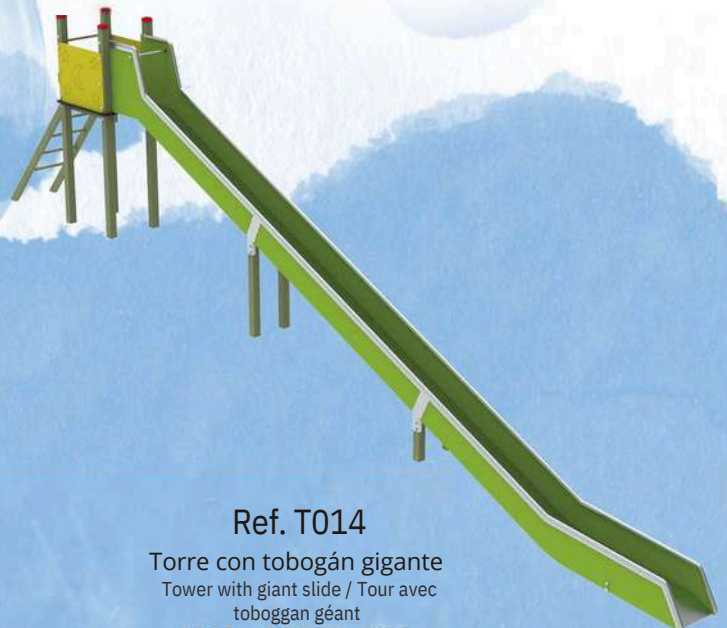

Ref. T009

Tobogán no Antivandálico
Non-antivandalic Slide / Non Antivandalique Toboggan
1976 x 3154 x 550

Ref. T010

Tobogán (Mediano)
Slide (Medium) / Toboggan (Mayen)
1976 x 3094 x 520

Ref. T011

Tobogán (Grande)
Slide (Big) / Toboggan (Grand)
2355 X 3896 X 520

Ref. T012

Tobogán grande ladera
Big slide (hillside) / Grand toboggan (à flanc de coteau)
2470 x 3440 x 660

2088 X 660 X 2874

Ref. T013

Torre con tobogán de 6m
Tower with 6m slide / Tour avec
diapositive 6m
3025 x 8506 x 800