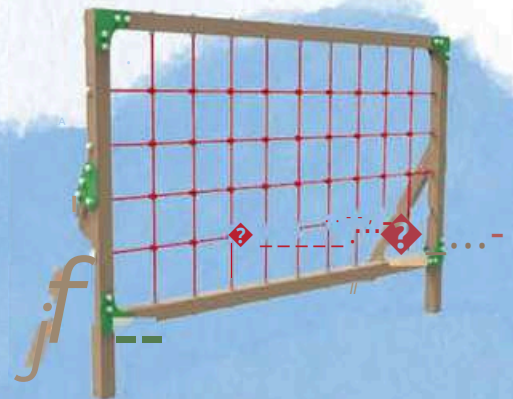

Ref. R009

Cuerdas de Escalada (Vertical)
Climbing Ropes (Vertical) / Cordes
D'escalade (Vertical)
2000 x 3000 x 965

Ref.R011

Laberinto de cuerdas
String Maze / Labyrinthe de Cordes
2425 x 4530 x 2060

Ref. R010