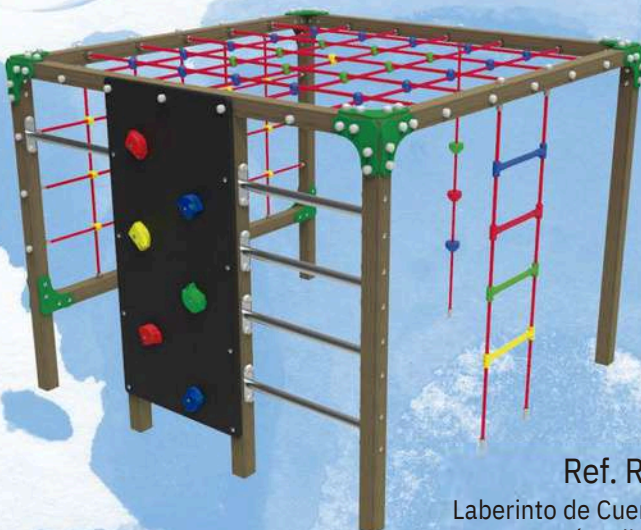

Ref. R013

Laberinto de Cuerdas y Escalada
(Mediano)
Maze af Strings and Climbing (Medium) /
Labyrinthe de cordes et d'escalade (Mayen)
1580 x 2000 x 2000