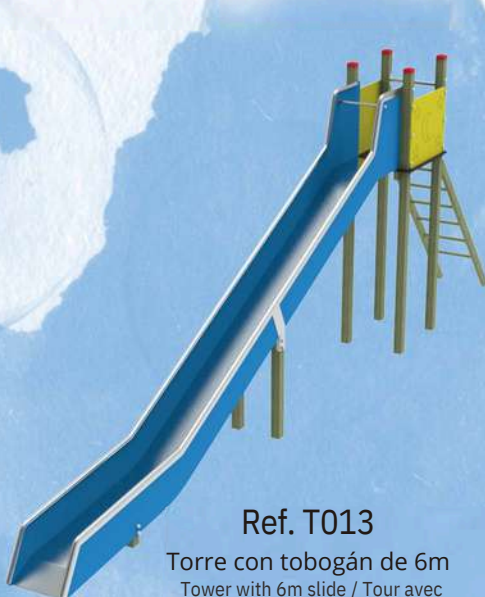

Tobogán Foca
Slide Seal / Seal Slide
1295 x 2099 x 410

Ref. T007

Tobogán Torre
Towerslide / Tour de Toboggan
2500 x 4750 x 710

Ref. T008

Torre con
tobogán helicoidal
Tower with helical slide /
Tour avec glissière hélico.idale
3560 x 3800 x 1380

Ref. T009

Tobogán no Antivandálico
Non-antivandalic Slide / Non Antivandalique Toboggan
1976 x 3154 x 550

Ref. T010

Tobogán (Mediano)
Slide (Medium) / Toboggan (Mayen)
1976 x 3094 x 520

Ref. T011

Tobogán (Grande)
Slide (Big) / Toboggan (Grand)
2355 X 3896 X 520

Ref. T012

Tobogán grande ladera
Big slide (hillside) / Grand toboggan (à flanc de coteau)
2470 x 3440 x 660

2088 X 660 X 2874

Ref. T013

Torre con tobogán de 6m
Tower with 6m slide / Tour avec
diapositive 6m
3025 x 8506 x 800